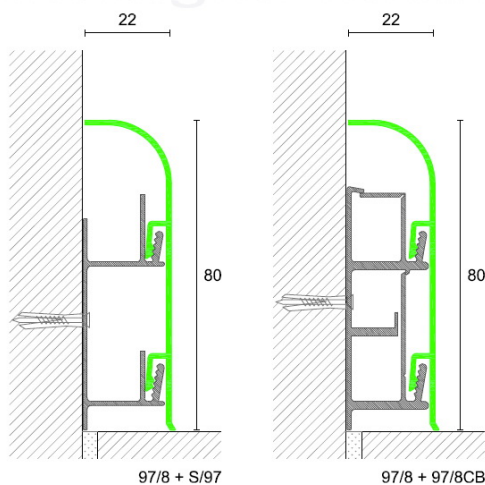

www.gemera.ru